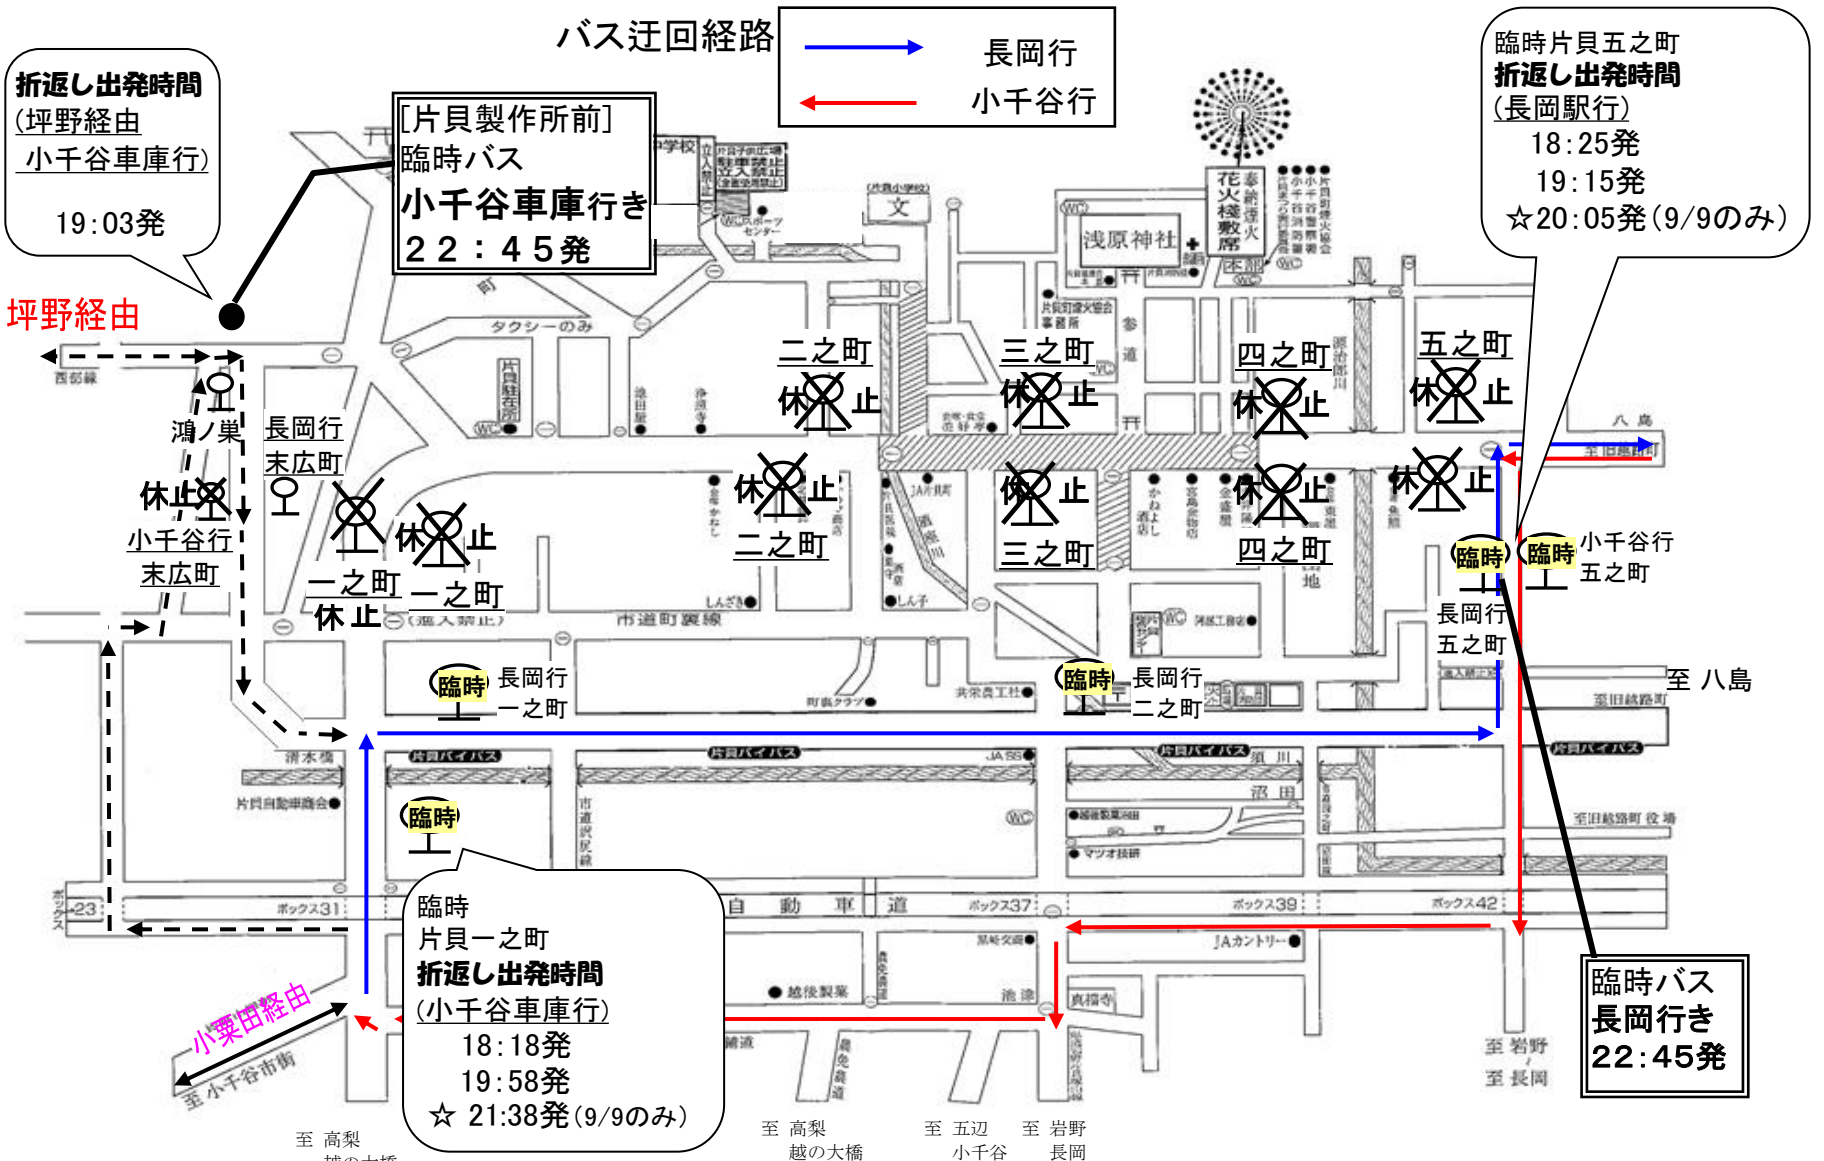

# バスからのお知らせ

令和4年9月9日(金)～10日(土)の間、片貝まつりによる交通規制のため、〈急行〉小千谷＝片貝＝長岡駅前線を下記の通り、

9月9日(金) (平日ダイヤ)		《急行》小千谷車庫＝片貝＝来迎寺＝免許センター＝前川＝長岡駅前線											
小千谷車庫 発	長岡駅前 発	小千谷車庫前 発	小千谷総合病院 発	小栗田 発	片貝二之町 発	来迎寺駅前 発	長岡駅前着	長岡駅前 発	来迎寺駅前 発	片貝二之町 発	小栗田 発	小千谷総合病院 発	小千谷車庫前着
6:20発～9:15発 通常運行	6:50発～8:45発 通常運行	6:20	-	6:30	6:38	6:45	7:18	☆ 6:50	7:19	7:27	7:34	7:37	7:51
		6:45	-	6:55	7:03	7:10	7:43	7:15	7:44	7:52	坪野 7:59	-	8:18
10:20発～16:55発 片貝地内迂回	10:15発～16:40発 片貝地内迂回	☆ 7:45	7:55	7:58	8:06	8:13	8:46	8:00	8:29	8:37	8:44	8:47	9:01
		8:20	-	坪野 8:36	8:43	8:50	9:23	8:45	9:14	9:22	9:29	9:32	9:46
18:00発坪野経由長岡駅行きは片貝製作所様を終点折り返し 18:55・19:45発小栗田経由長岡駅行きは一之町0-77片貝様を終点折り返し	17:40発～21:00発 片貝五之町を終点折り返し	9:15	9:25	9:28	9:36	9:43	10:16	10:15	10:44	10:52	10:59	11:02	11:16
		10:20	10:30	10:33	10:41	10:48	11:21	11:40	12:09	12:17	12:24	12:27	12:41
		☆ 11:20	11:30	11:33	11:41	11:48	12:21	12:40	13:09	13:17	坪野 13:24	-	13:43
		12:20	-	坪野 12:36	12:43	12:50	13:23	13:40	14:09	14:17	14:24	14:27	14:41
		13:15	13:25	13:28	13:36	13:43	14:16	14:35	15:04	15:12	坪野 15:19	-	15:38
		14:40	14:50	14:53	15:01	15:08	15:41	15:30	15:59	16:07	16:14	16:17	16:31
6:20発～16:55発 片貝地内迂回	7:15発～16:40発 片貝地内迂回	15:40	-	坪野 15:56	16:03	16:10	16:43	16:40	17:09	17:17	17:24	17:27	17:41
		16:15	16:25	16:28	16:36	16:43	17:16	17:40	18:09	18:17	18:24	18:27	18:41
18:00発坪野経由長岡駅行きは片貝製作所様を終点折り返し 18:55発小栗田経由長岡駅行きは一之町0-77片貝様を終点折り返し	17:40発～19:20発 片貝五之町を終点折り返し	16:55	17:05	17:08	17:16	17:23	17:56	18:25	18:54	19:02	坪野 19:09	-	19:28
		18:00	-	坪野 18:16	18:23	18:30	19:03	19:20	19:49	19:57	20:04	-	20:18
		18:55	-	19:05	19:13	19:20	19:53	☆ 21:00	21:29	21:37	21:44	-	21:58
		☆ 19:45	-	19:55	20:03	20:10	20:43						

坪野19:09発小千谷車庫行きは、片貝製作所様前より19:03発となります。

は途中折り返し便

●9日・10日ともに花火終了後、臨時バスを運行いたします。

(坪野・小千谷駅角経由) 小千谷車庫 行き 22:45発 片貝製作所様前  
(来迎寺経由) 長岡駅前 行き 22:45発 五之町臨時バス停

お問合せは…越後交通(株) 小千谷営業所 TEL0258-83-2442  
東長岡営業所 TEL0258-35-3281