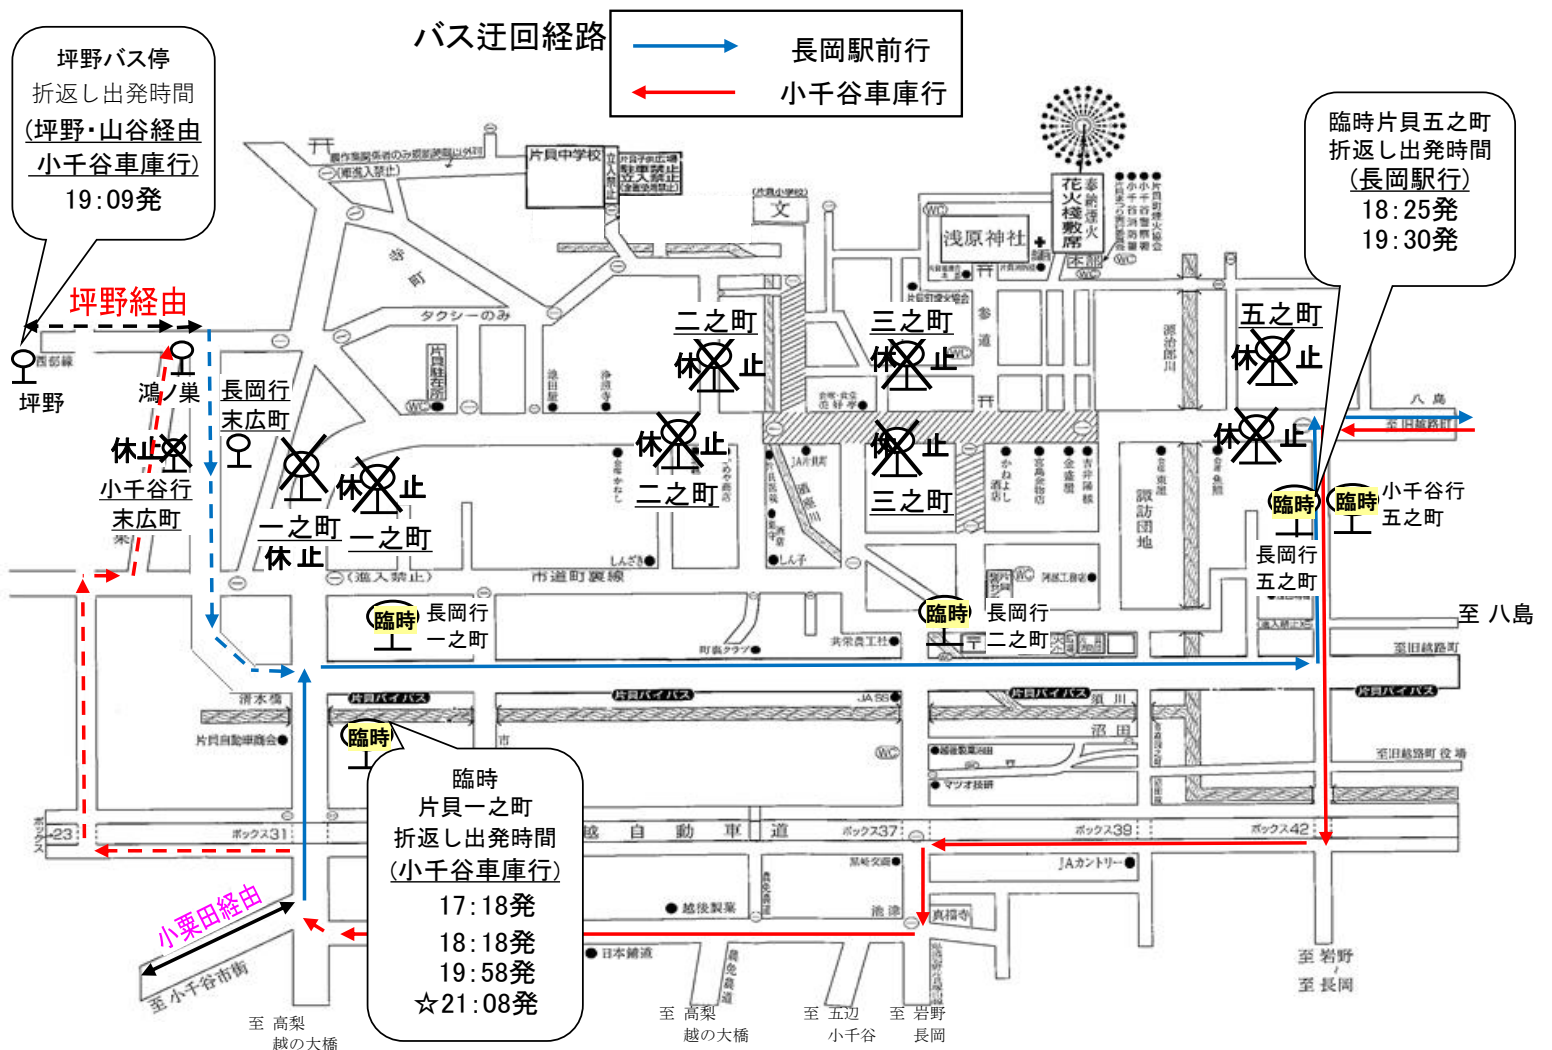

9月13日(金) (平日ダイヤ)	
小千谷車庫 発	長岡駅前 発
6:15発～9:15発 通常運行	6:50発～8:45発 通常運行
10:15発～16:55発 片貝地内迂回	10:15発～15:25発 片貝地内迂回
18:00発 (山谷)坪野経由長岡駅行きは坪野バス停を終点折り返し 19:10発小栗田経由長岡駅行きは二之町ロータリー片貝様を終点折り返し	16:40発～20:30発 片貝五之町を終点折り返し
9月14日(土) (休日ダイヤ)	
小千谷車庫 発	長岡駅前 発
6:15発～16:55発 片貝地内迂回	7:15発～15:25発 片貝地内迂回
18:00発 (山谷)坪野経由長岡駅行きは坪野バス停を終点折り返し 19:10発小栗田経由長岡駅行きは二之町ロータリー片貝様を終点折り返し	16:40発～19:20発 片貝五之町を終点折り返し

《急行》小千谷車庫＝片貝＝来迎寺＝免許センター＝前川＝長岡駅前線												
小千谷車庫前発	小千谷総合病院	小栗田発	片貝二之町発	来迎寺駅前発	長岡駅前着	長岡駅前発	来迎寺駅前発	片貝二之町発	小栗田発	小千谷総合病院	小千谷車庫前着	
6:15	-	6:25	6:33	6:40	7:13	☆ 6:50	7:19	7:27	7:34	7:37	7:51	
6:45	-	6:55	7:03	7:10	7:43	7:15	7:44	7:52	坪野 7:59	-	8:18	
☆ 8:00	8:10	8:13	8:21	8:28	9:01	8:05	8:34	8:42	8:49	8:52	9:06	
8:20	-	坪野 8:36	8:43	8:50	9:23	8:45	9:14	9:22	9:29	9:32	9:46	
9:15	9:25	9:28	9:36	9:43	10:16	10:15	10:44	10:52	10:59	11:02	11:16	
10:15	10:25	10:28	10:36	10:43	11:16	11:40	12:09	12:17	坪野 12:24	-	12:43	
12:20	12:30	12:33	12:41	12:48	13:21	12:40	13:09	13:17	13:24	13:27	13:41	
13:15	13:25	13:28	13:36	13:43	14:16	14:35	15:04	15:12	坪野 15:19	-	15:38	
15:40	-	坪野 15:56	16:03	16:10	16:43	15:25	15:54	16:02	16:09	16:12	16:26	
☆ 16:10	16:20	16:23	16:31	16:38	17:11	16:40	17:09	17:17	17:24	17:27	17:41	
16:55	17:05	17:08	17:16	17:23	17:56	17:40	18:09	18:17	18:24	18:27	18:41	
18:00	-	坪野 18:16	18:23	18:30	19:03	18:25	18:54	19:02	坪野 19:09	-	19:28	
19:10	-	19:20	19:28	19:35	20:08	19:20	19:49	19:57	20:04	-	20:18	
						☆ 20:30	20:59	21:07	21:14	-	21:28	

は途中折り返し便 ☆印…9月14日は運休いたします。

☆印9月14日は運休いたします。

お問合せは…越後交通(株) 小千谷営業所 TEL0258-83-2442
東長岡営業所 TEL0258-35-3281