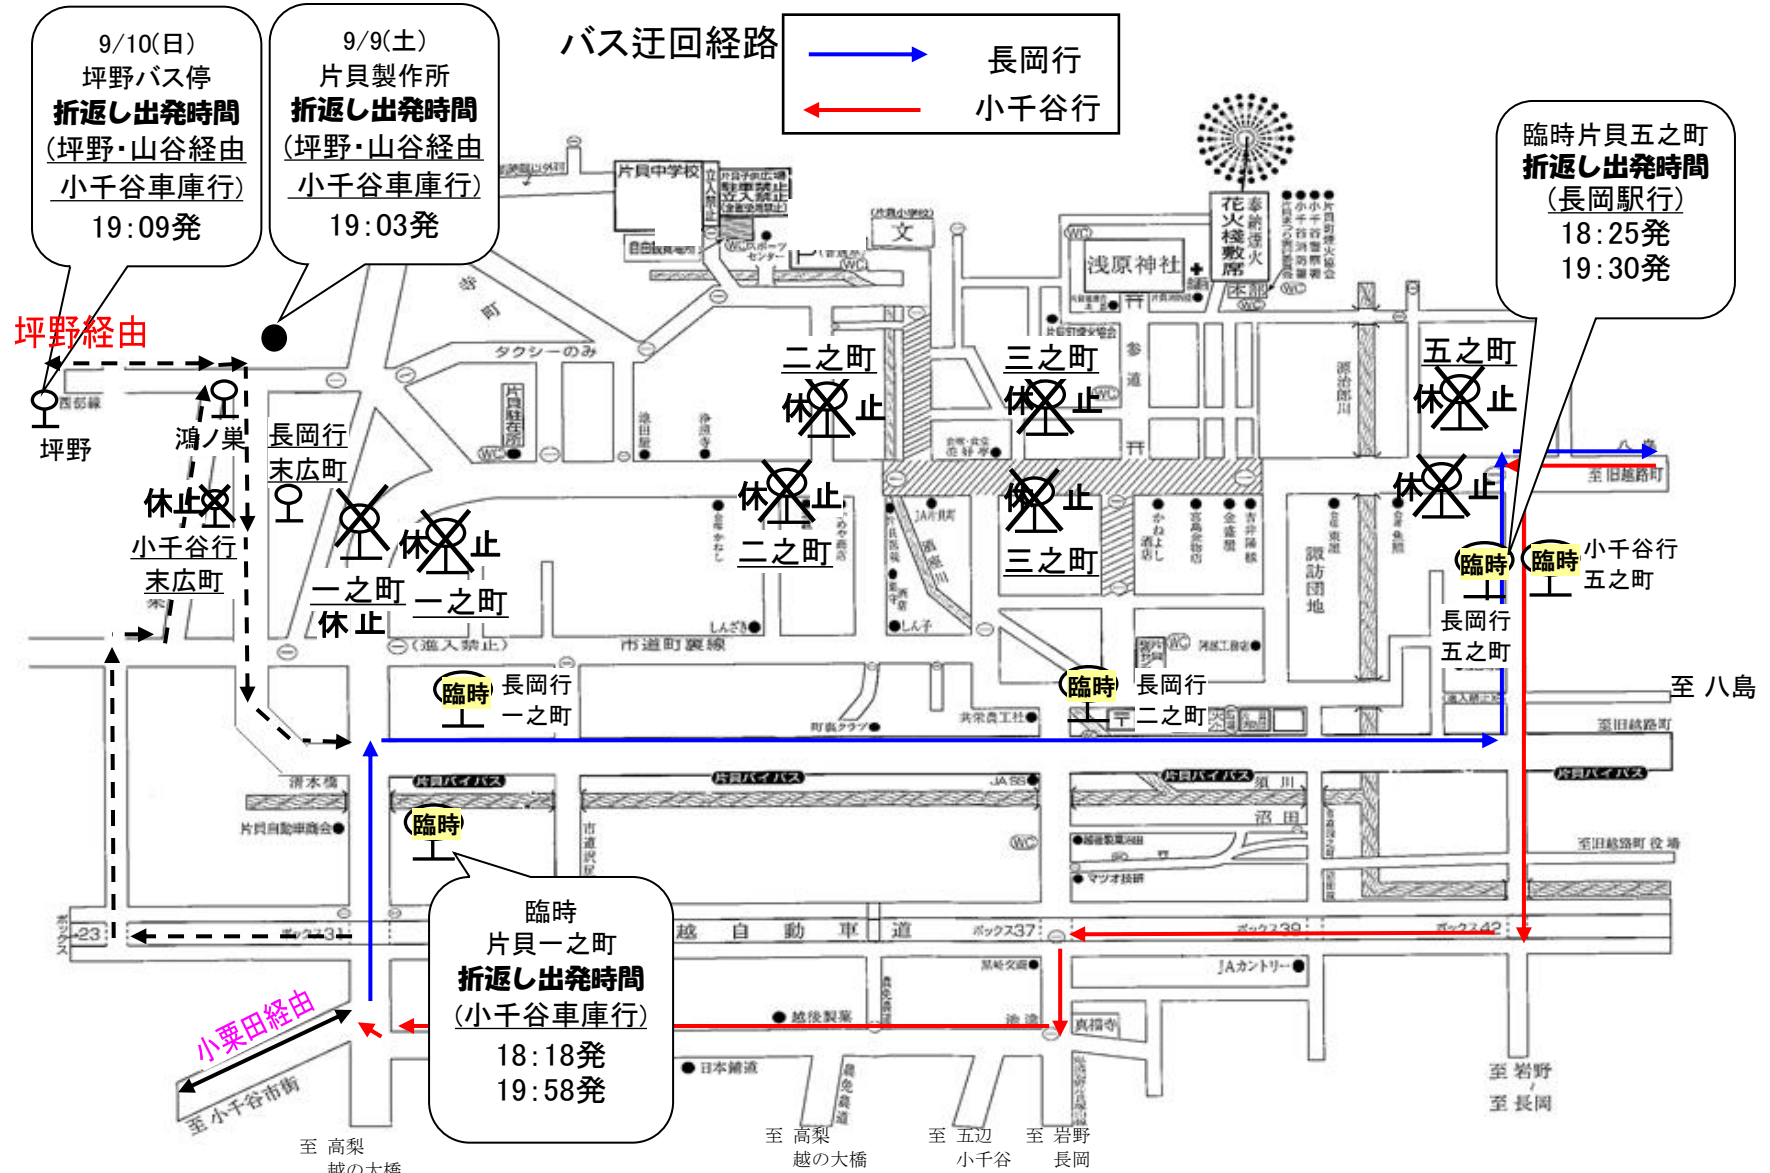

9/9(土) 坪野19:09発小千谷車庫行きは、片貝製作所様前より19:03発となります。
9/10(日) 坪野19:09発小千谷車庫行きは、坪野バス停終点にて折返し19:09発となります。

お問合せは…越後交通(株) 小千谷営業所 TEL0258-83-2442
東長岡営業所 TEL0258-35-3281