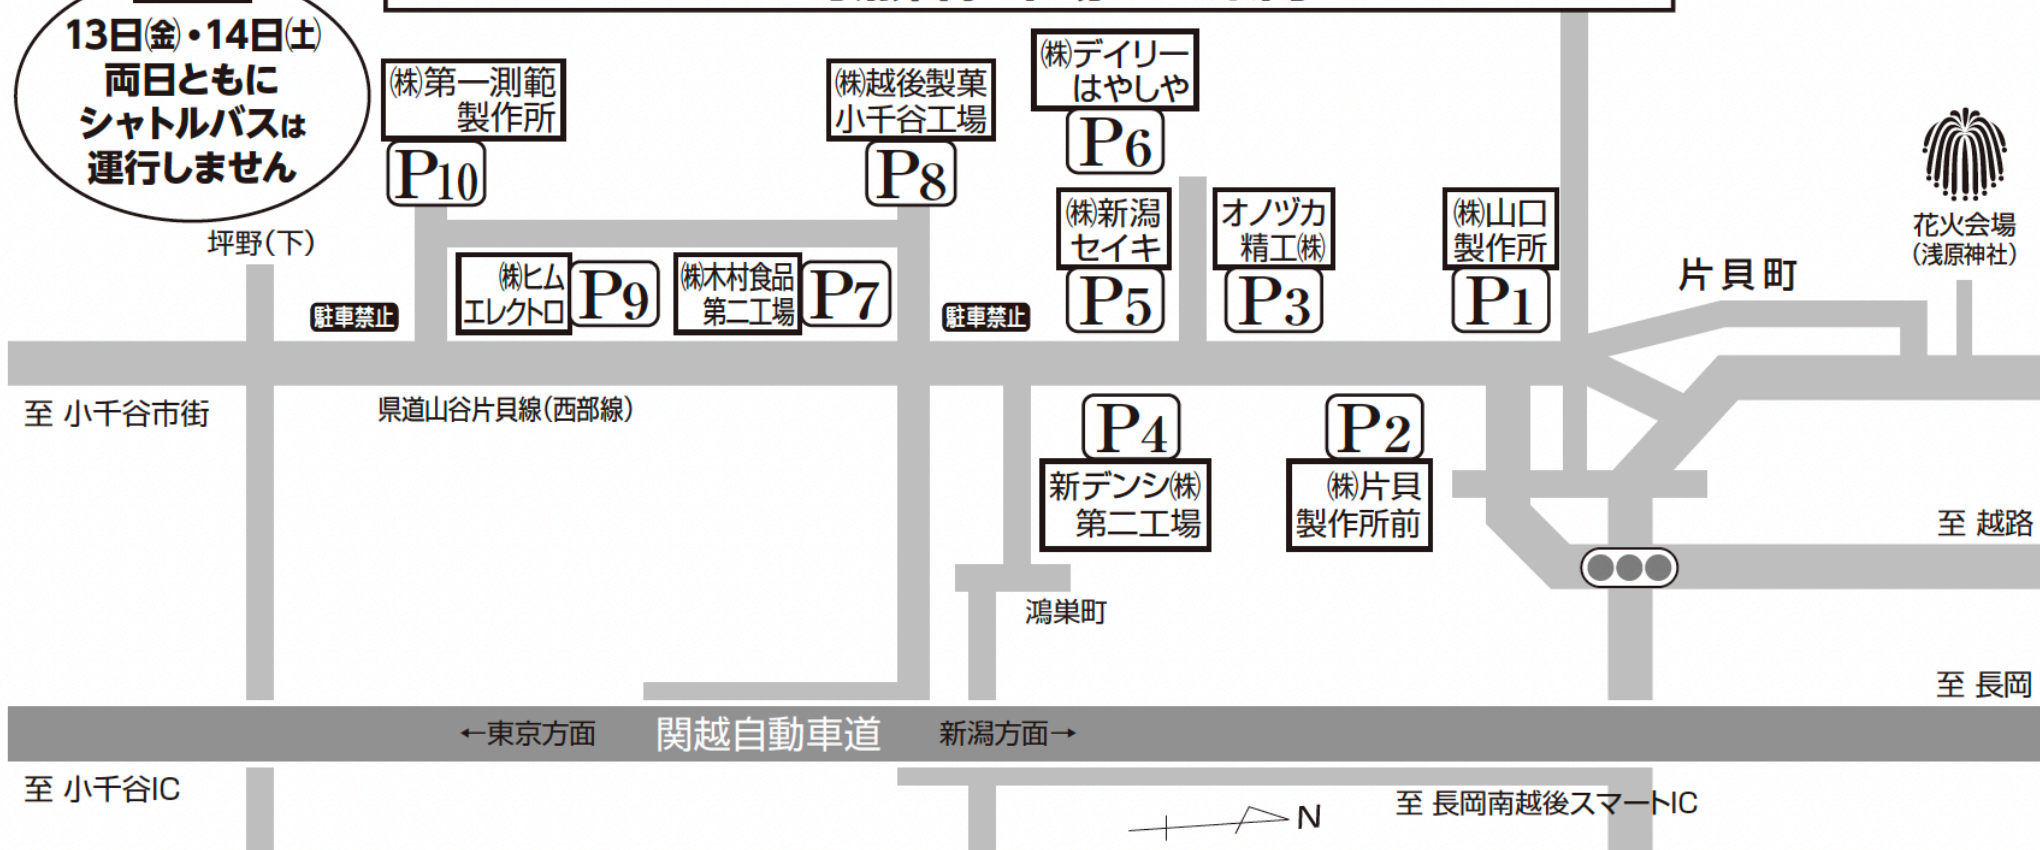

**注意**

13日(金)・14日(土)  
両日ともに  
シャトルバスは  
運行しません

**臨時無料駐車場ののご案内**

県道山谷片貝線(西部線) 臨時無料駐車場	利用開始時間	台数(普通車)
P1 (株)山口製作所	両日とも午後2時から	約 35台
P2 (株)片貝製作所 前	両日とも午後2時から	約 20台
P3 オノヅカ精工(株) 南側	両日とも午後2時から	約 30台
P4 新デンシ(株)第二工場	13日(金)午後6時から	約 80台
	14日(土)午後2時から	
P5 (株)新潟セイキ	13日(金)午後2時から	約 20台
	13日(金)午後5時30分から	約 65台
	14日(土)午後2時から	約 65台
P6 (株)デイリーはやしや	両日とも午後2時から	約 50台
P7 (株)木村食品第二工場 北隣	両日とも午後2時から	約 70台
P8 (株)越後製菓小千谷工場	両日とも午後2時から	約 100台
P9 (株)ヒムエレクトロ・新デンシ(株)本社工場	13日(金)午後6時から	約 45台
	14日(土)午後2時から	
P10 (株)第一測範製作所	13日(金)午後5時から	約 250台
	14日(土)午後2時から	